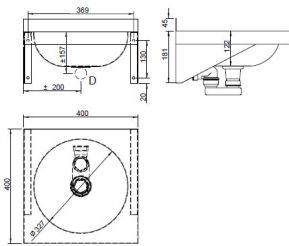

Szállított termékek

1. stainless washbasin
2. small anchoring material
3. waste trap

A Beüzemeléshez szükséges

1. Set-up outlet $d = 40$ mm according to the scheme
2. Water inlet G 1/2" (only for versions with automatic tap)
3. Power supply 12 V, 50 Hz from source ZAC (only for versions with automatic tap)

További információk a termék?

- [AUM 023 data for projectants - \(28 kB \)](#)

Alapvet? m?szaki adatok AUM 023

Méretek	400 x 400 x 181 mm
Inner dimensions of sink	d 327 x 122 mm
Kivezetés	d = 40 mm
AUM 023.1, .2, .TV (+ battery version .B)	G 1/2"
Víz becsatlakozás	1 - 10 Bar (12 V verzió), 2 - 8 Bar (6 V verzió)
Víz nyomás	12 V, 50 Hz (AUM 023.1, 023.2, 023.TV)
Tápegység	ZAC 1/50 - max. 8x AUM 023.1, 023.TV, max. 5x AUM 023.2
Power requirement for 12 V versions	6 VA, (10 VA by AUM 023.2)
Source of power supply for 12 V versions	ZAC 1/20 - max. 3x AUM 023.1, 023.TV, max. 2x AUM 023.2

Ábrák

D -

outlet d = 40 mm

Vélemények

Még senki sem nyilvánított véleményt erről a termékről.